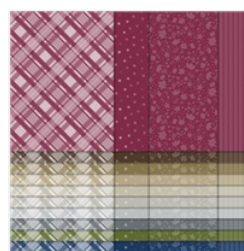

[Hello Harvest Bundle \(English\) - 159644](#)

Price: \$49.50

[Quatrefoil Tile Embossing Folder - 158655](#)

Price: \$9.50

[Neutrals 6" X 6" \(15.2 X 15.2 Cm\) Designer Series Paper - 159257](#)

Price: \$12.00