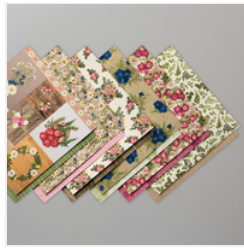

# Supply List

Doris Pichler  
+43 664 630 7603  
[office@dorispichler.at](mailto:office@dorispichler.at)  
<http://www.dorispichler.at/blog/>

[Farbkarton A4](#)  
[Waldmoos -](#)  
[133683](#)

Price: € 17,00

[Pressed Petals](#)  
[Specialty Designer](#)  
[Series Paper -](#)  
[149500](#)

Price: € 18,00

[Nature's Twine -](#)  
[146342](#)

Price: € 11,00

[Stanze](#)  
[Bezaubernder](#)  
[Anhänger - 149518](#)