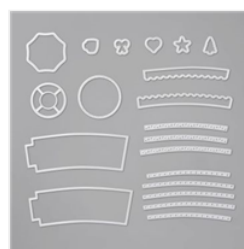

Price: \$11.50

[Warm Hugs Bundle \(English\) - 155145](#)

Price: \$46.75

[Warm Wraps Dies - 153521](#)

Price: \$35.00

[Wrapped In Christmas Cling Stamp Set \(English\) - 153481](#)

Price: \$22.00

[Warm Hugs Photopolymer Stamp Set \(English\) - 153478](#)