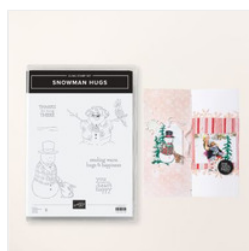

# Supply List

Place Order  
[wrblok@bigpond.com](mailto:wrblok@bigpond.com)

[Snowman Hugs Cling Stamp Set \(English\) - 164315](#)

Price: \$37.00

[Pool Party Classic Stampin' Pad - 147107](#)

Price: \$19.25

[Crumb Cake Classic Stampin' Pad - 147116](#)

Price: \$19.25

[Tuxedo Black Memento Ink Pad - 132708](#)

Price: \$14.00

[Watercolor Pencils Assortment 1 - 161700](#)

Price: \$32.00

[Watercolour Pencils Assortment 2 - 149014](#)

Price: \$25.00

[Brights Stampin' Write Markers - 161696](#)

Price: \$62.50

[Stampin' Blends Colour Lifter - 144608](#)

Price: \$10.50

[Pool Party A4 Cardstock - 124391](#)

Price: \$25.00

[Basic White A4 Thick Cardstock - 159230](#)