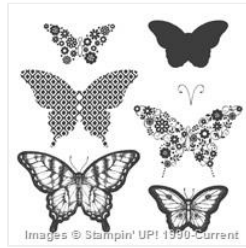

# Supply List

Claudia Perry  
706-587-4824

[astampingteddy@gmail.com](mailto:astampingteddy@gmail.com)  
<http://stampingincolumbusga.blogspot.com/>

[Watercolor Wishes  
Card Kit - 140406](#)

Price: \$35.00