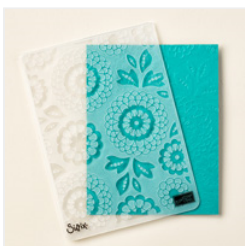

[Tuxedo Black  
Memento Ink Pad -  
132708](#)

Price: \$8.00

[So Saffron Classic  
Stampin' Pad -  
126957](#)

Price: \$6.50

[Pink Pirouette  
Classic Stampin'  
Pad - 126956](#)

Price: \$6.50

[Lovely Lace  
Textured  
Impressions  
Embossing Folder  
- 133737](#)

Price: \$7.50

[Bitty Butterfly  
Punch - 129406](#)

Price: \$16.00

[Elegant Butterfly  
Punch - 127526](#)

Price: \$16.00

[Silver Cording Trim  
- 139620](#)

Price: \$5.00

[Whisper White 5/8"  
\(1.6 Cm\) Organza  
Ribbon - 114319](#)