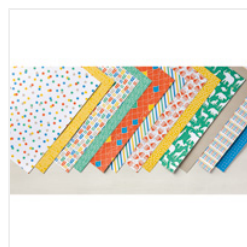

Price: \$8.25

[Whisper White 8-1/2" X 11" Cardstock - 100730](#)

Price: \$9.75

[Crushed Curry 8-1/2" X 11" Cardstock - 131199](#)

Price: \$14.00

[Party Animal Designer Series Paper - 142738](#)

Price: \$11.00

[Party Animal Designer Washi Tape - 142743](#)

Price: \$8.00

[Big Shot - 143263](#)

Price: \$110.00

[Precision Base Plate - 139684](#)

Price: \$25.00

[Hello You Thinlits Dies - 137363](#)

Price: \$25.00