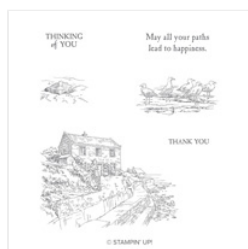

# Supply List

Christy Fulk

[christyfulk@createwithchristy.com](mailto:christyfulk@createwithchristy.com)

<https://www.createwithchristy.com/>

[By The Bay Cling Stamp Set - 149739](#)

Price: \$0.00

[Touches Of Texture Clear-Mount Stamp Set - 143251](#)