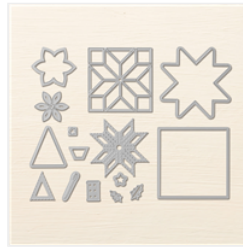

[Christmas Quilt Stamp Set\\* - 144793](#)

Price: \$21.00

[Quilt Builder Framelits Dies - 144673](#)

Price: \$30.00

[Early Espresso Classic Stampin' Pad - 126974](#)

Price: \$6.50

[Garden Green Classic Stampin' Pad - 126973](#)