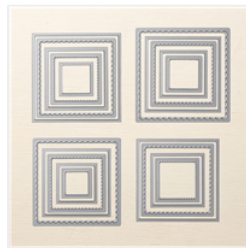

[Layering Squares  
Dies - 141708](#)

Price: \$35.00

[Big Shot - 143263](#)

Price: \$110.00

[Basic Black 8-1/2"  
X 11" Cardstock -  
121045](#)

Price: \$14.00

[Basic Gray 8-1/2"  
X 11" Cardstock -  
121044](#)