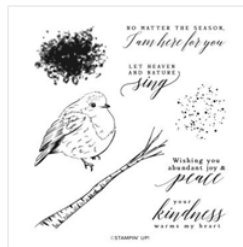

Price: \$14.00

[Pretty Peacock](#)
[Classic Stampin'](#)
[Pad - 150083](#)

Price: \$11.00

[Masterfully Made](#)
[12\" X 12\" \(30.5 X](#)
[30.5 Cm\) Designer](#)
[Series Paper -](#)
[161192](#)

Price: \$12.50

[Aspen Tree Dies -](#)
[159798](#)

Price: \$36.00

[Perched In A Tree](#)
[Cling Stamp Set](#)
[\(English\) - 159791](#)

Price: \$23.00

[2023-2025 In](#)
[Color™ Dots -](#)
[161620](#)

Price: \$8.00

[Stampin'](#)
[Dimensionals -](#)
[104430](#)