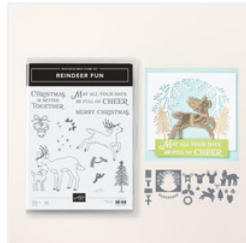

Countdown to Christmas Day #10- Deer card

Supply List

Susie Wood
(641) 660-2537

ds52wood@gmail.com
www.susiewood.stampinup.net

[Stampin' Cut & Emboss Machine - 149653](#)

Price: \$140.00

[Reindeer Fun Bundle \(English\) - 164044](#)

Price: \$54.00

[Reindeer Fun Dies - 164043](#)

Price: \$40.00

[Reindeer Fun Photopolymer Stamp Set \(English\) - 164167](#)

Price: \$20.00

[Hang An Ornament Photopolymer Stamp Set \(English\) - 164282](#)

Price: \$17.00

[Stylish Shapes Dies - 159183](#)

Price: \$30.00

[Silicone Craft Sheet - 127853](#)

Price: \$6.50

[Reindeer Days 12" X 12" \(30.5 X 30.5 Cm\) Designer Series Paper - 164166](#)

Price: \$12.50

[Garden Green 8-1/2" X 11" Cardstock - 102584](#)