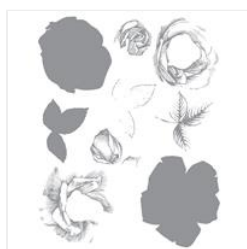

# Supply List

Chelsea Comer  
815-218-2916  
[spredbirds@aol.com](mailto:spredbirds@aol.com)  
[www.inkystamper.com](http://www.inkystamper.com)

[Summer Rose Stamp Set - SS-0345](#)

Price: \$18.95

[Color Lines Stamp Set - SS-0204](#)

Price: \$16.95

[Stuck on You Stamp Set - SS-0201](#)

Price: \$18.95

[Raspberry Berry 8.5x11 Cardstock - CS-0097](#)

Price: \$6.95

[Oatmeal Cookie 8.5 x 11 Cardstock - CS-0023](#)

Price: \$6.95

[Whip Cream 8.5 x 11 Cardstock - CS-0040](#)