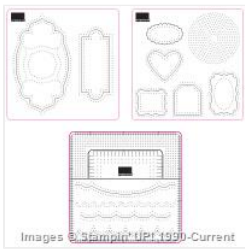

Price: \$4.50

[Snowflake Elements - 139638](#)

Price: \$7.50

Supply List

Place Order
trudelmi@yahoo.ca

[Essentials Paper-Piercing Pack - 126187](#)

Price: \$10.95

[Paper-Piercing Tool - 126189](#)