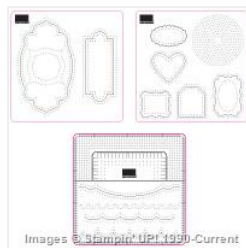

[Essentials Paper-
Piercing Pack -
126187](#)

Price: $7.95