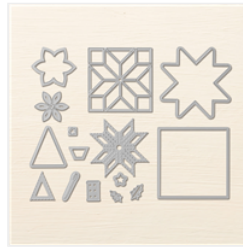

Supply List

Christy Fulk

christyfulk@createwithchristy.com

<https://www.createwithchristy.com/>

[Christmas Quilt Photopolymer Bundle* - 146026](#)

Price: \$45.75

[Christmas Quilt Stamp Set* - 144793](#)

Price: \$21.00

[Quilt Builder Framelits Dies - 144673](#)

Price: \$30.00

[Blushing Bride Classic Stampin' Pad - 131172](#)

Price: \$6.50

[Lemon Lime Twist Classic Stampin' Pad - 144086](#)

Price: \$6.50

[Real Red Classic Stampin' Pad - 126949](#)