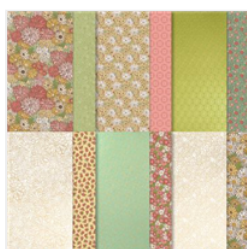

Supply List

Christy Frank

(530) 681-8122

stampnpaperjunkie@gmail.com

www.stamp-n-paperjunkie.com

[Ornate Borders Dies - 152724](#)

Price: \$34.00

[Ornate Garden Specialty Designer Series Paper - 152488](#)