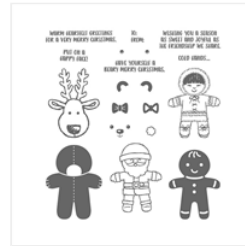

[Cookie Cutter](#)
[Christmas](#)
[Photopolymer](#)
[Stamp Set -](#)
[142043](#)

Price: $21.00