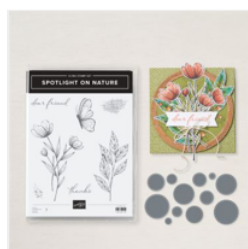

# Supply List

Roberta Timmons

740-601-2396

[StampwithRoberta@gmail.com](mailto:StampwithRoberta@gmail.com)

[www.stampwithroberta.blogspot.com](http://www.stampwithroberta.blogspot.com)

[Spotlight On Nature Bundle - 163581](#)

Price: \$52.00

[Basic White 8-1/2" X 11" Cardstock - 159276](#)

Price: \$13.00

[Pretty In Pink 8-1/2" X 11" Cardstock - 163793](#)

Price: \$14.00

[Marbled Elegance 12" X 12" \(30.5 X 30.5 Cm\) Specialty Designer Series Paper - 164919](#)

Price: \$16.50

[Tuxedo Black Memento Ink Pad - 132708](#)

Price: \$8.00

[Real Red Classic Stampin' Pad - 147084](#)

Price: \$11.00

[Pretty In Pink Stampin' Blends Combo Pack - 163824](#)

Price: \$11.00

[Stampin' Seal - 152813](#)