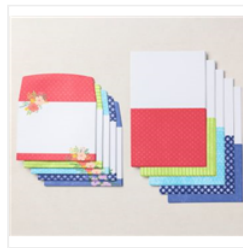

[Stanzformen  
Teetassen -  
160186](#)  
Price: 33,00 €

[Karten Und  
Umschläge  
Teeliebe - 159270](#)  
Price: 12,25 €

[Farbkarton A4  
Nachtblau -  
159264](#)  
Price: 12,25 €

[Farbkarton A4  
Sommersorbet -  
159266](#)  
Price: 12,25 €