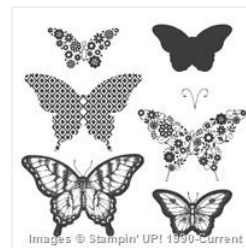

[Papillon Potpourri](#)
[Clear-Mount](#)
[Stamp Set -](#)
[123759](#)

Price: $15.00