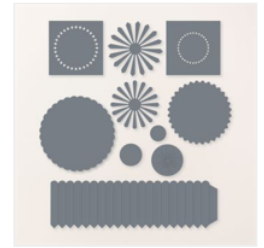

Price: \$24.00

[Round We Go Bundle \(English\) - 163730](#)

Price: \$45.00

[Round We Go Photopolymer Stamp Set \(English\) - 163724](#)

Price: \$20.00

[Round We Go Dies - 163729](#)

Price: \$30.00

[Early Espresso Classic Stampin' Pad - 147114](#)

Price: \$11.00

[Early Espresso 8-1/2" X 11" Cardstock - 119686](#)

Price: \$14.00

[Basic White 8-1/2" X 11" Cardstock - 159276](#)

Price: \$13.00

[Pool Party 8-1/2" X 11" Cardstock - 122924](#)

Price: \$14.00