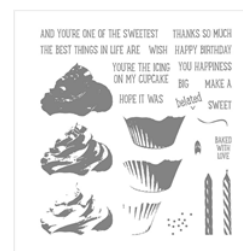

Supply List

Place Order

kthomas309@zoominternet.net

[May Flowers
Framelits Dies -
140276](#)

Price: \$31.00

[Flirty Flamingo 8-
1/2" X 11"
Cardstock -
141416](#)

Price: \$14.00

[Swirly Scribbles
Thinlits Dies -
141497](#)

Price: \$27.00

[Cucumber Crush
8-1/2" X 11"
Cardstock -
138335](#)

Price: \$8.00

[Sweet Cupcake
Photopolymer
Stamp Set -
141498](#)

Price: \$21.00

[Cucumber Crush
Classic Stampin'
Pad - 138324](#)

Price: \$6.50