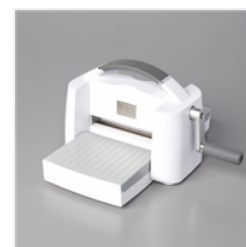

[Artistic Dies - 155371](#)

Price: \$35.00

[Paper Trimmer - 152392](#)

Price: \$28.00

[Bone Folder - 102300](#)

Price: \$8.00

[Paper Snips Scissors - 103579](#)

Price: \$12.00

[Stampin' Cut & Emboss Machine - 149653](#)

Price: \$140.00

[Heart Punch Pack - 151292](#)

Price: \$38.00

[Evening Evergreen 3/8" \(1 Cm\) Windowpane Check Ribbon - 158135](#)

Price: \$7.50

[Mini Glue Dots - 103683](#)