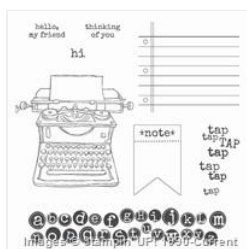

# Supply List

Lisa Rhine

(510) 691-7612

[lisarhine@gmail.com](mailto:lisarhine@gmail.com)

<http://www.getcraftywithlisa.com>

[Tap Tap Tap Wood-Mount Stamp Set - 134201](#)

Price: \$27.00

[Tap Tap Tap Clear-Mount Stamp Set - 134204](#)