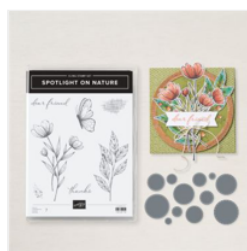

Price: \$54.00

[Spotlight On Nature Bundle - 163581](#)

Price: \$52.00

[Oxidized Copper 12\"/>](#)

Price: \$8.00

[Pecan Pie & Clear Ribbed Adhesive-Backed Dots - 164204](#)

Price: \$8.50

[Pretty Peacock 8-1/2\"/>](#)