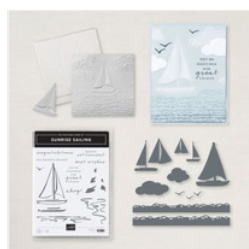

Supply List

Susan Jackson
3867170750

justpeachystamping@gmail.com

<https://justpeachystamping.com>

[Sunrise Sailing Bundle \(English\) - 165497](#)

Price: \$50.25

[Sunrise Sailing Hybrid Embossing Folder - 165496](#)

Price: \$36.00

[Everyday Arches Dies - 164629](#)

Price: \$29.00

[Stylish Shapes Dies - 159183](#)

Price: \$30.00

[Balmy Blue 8-1/2" X 11" Cardstock - 146982](#)

Price: \$14.00

[Balmy Blue Classic Stampin' Pad - 147105](#)

Price: \$11.00

[Basic White 8-1/2" X 11" Cardstock - 166780](#)

Price: \$14.00

[Azure Afternoon Classic Stampin' Pad - 161663](#)

Price: \$11.00

[Tuxedo Black Memento Ink Pad - 132708](#)

Price: \$8.00

[Gray Granite Stampin' Blends Combo Pack - 154886](#)