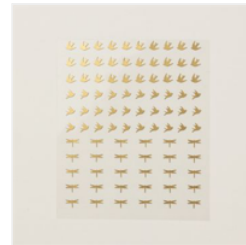

Price: \$14.00

[Wild Wheat 8-1/2" X 11" Cardstock - 161725](#)

Price: \$11.50

[Basic White 8-1/2" X 11" Cardstock - 159276](#)

Price: \$13.00

[Pretty Peacock Classic Stampin' Pad - 150083](#)

Price: \$11.00

[Adhesive-Backed Dragonflies & Birds - 162743](#)

Price: \$8.50

[Pretty Peacock & Gold 3/8" \(1 Cm\) Metallic Ribbon - 162588](#)

Price: \$8.50

[Mini Glue Dots - 103683](#)

Price: \$8.00

[Stampin' Dimensionals - 104430](#)