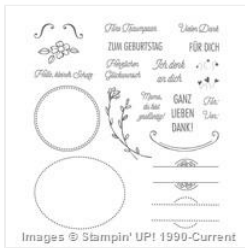

Supply List

Gesche Preißler
geschtempelt@web.de
www.geschtempelt.de

[Angebracht](#)
[Photopolymer](#)
[Stamp Set -](#)
[143414](#)

Price: 21,00 €

[Falling In Love](#)
[Designer Series](#)
[Paper - 142788](#)

Price: 13,50 €

[Farbkarton A4](#)
[Vanille Pur -](#)
[106550](#)

Price: 16,00 €

[Farbkarton A4](#)
[Kirschblüte -](#)
[131287](#)

Price: 11,25 €

[Blushing Bride](#)
[Classic Stampin'](#)
[Pad - 131172](#)

Price: 8,00 €