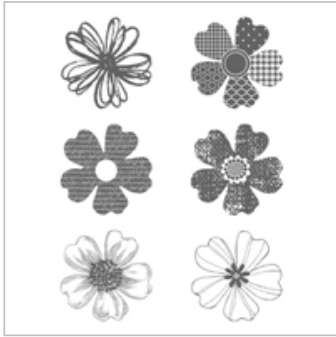

Flower Shop Wood-Mount Stamp Set

130939

29,00 €