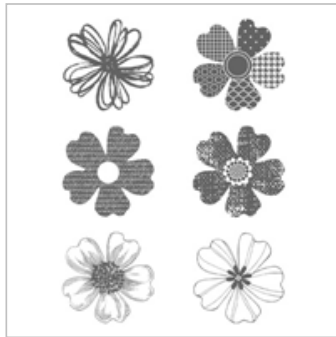

[Flower Shop Wood-Mount Stamp Set](#)

130939

29,00 €