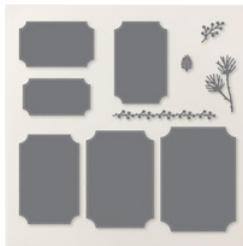

[Paper Trimmer - 152392](#)

Price: \$28.00

[Bone Folder - 102300](#)

Price: \$8.00

[Stampin' Cut & Emboss Machine - 149653](#)

Price: \$140.00

[Branching Out Dies - 165775](#)

Price: \$29.00