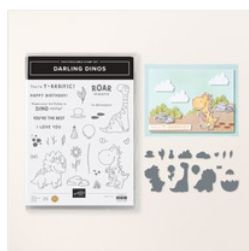

# Supply List

Christy Fulk

[christyfulk@createwithchristy.com](mailto:christyfulk@createwithchristy.com)

<https://www.createwithchristy.com/>

[Darling Dinos Bundle \(English\) - 164735](#)

Price: \$40.50

[Tuxedo Black Memento Ink Pad - 132708](#)

Price: \$8.00

[Granny Apple Green Classic Stampin' Pad - 147095](#)

Price: \$11.00

[Daffodil Delight Stampin' Blends Combo Pack - 154883](#)

Price: \$12.00

[Granny Apple Green Stampin' Blends Combo Pack - 154885](#)

[Full Of Life 6" X 6" \(15.2 X 15.2 Cm\) Designer Series Paper - 163357](#)

Price: \$12.50

[Petal Pink & White 1/4" \(6.4 Mm\) Diagonal Trim Combo Pack - 163417](#)

Price: \$10.00

[Two-Tone Sparkle Gems - 164633](#)