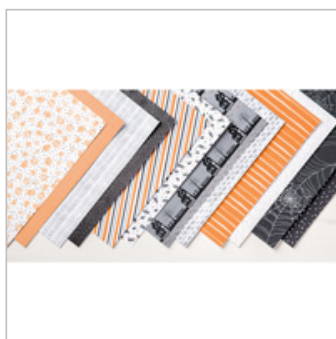

121044

\$8.75

[Smoky Slate 8-1/2" X 11" Cardstock](#)

131202

\$8.75

[Whisper White 8-1/2" X 11" Cardstock](#)

100730

\$9.75