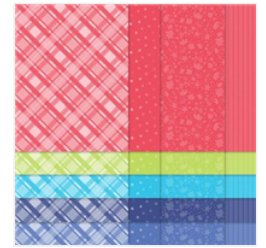

[Layering Circles Dies - 151770](#)

Price: \$35.00

[Starry Sky 8-1/2" X 11" Cardstock - 159263](#)

Price: \$10.00

[Basic White 8-1/2" X 11" Cardstock - 159276](#)

Price: \$13.00

[2022-2024 In Color™ 6" X 6" \(15.2 X 15.2 Cm\) Designer Series Paper - 159253](#)

Price: \$12.00

[Starry Sky Classic Stampin' Pad - 159212](#)

Price: \$9.00

[Tuxedo Black Memento Ink Pad - 132708](#)

Price: \$8.00

[Multipurpose Liquid Glue - 110755](#)

Price: \$6.50

[White 3/8" \(1 Cm\) Glittered Organdy Ribbon - 156408](#)