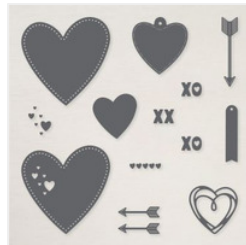

Price: \$12.50

[Basic White Medium Envelopes - 159236](#)

Price: \$15.00

[Stampin' Cut & Emboss Machine - 149653](#)

Price: \$140.00

[Endless Love Dies - 167061](#)

Price: \$33.00

[Exposed Brick 3D Embossing Folder - 161600](#)