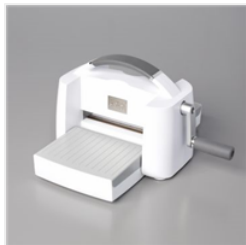

Price: \$12.50

[Basic White Medium Envelopes - 159236](#)

Price: \$15.00

[Stampin' Cut & Emboss Machine - 149653](#)

Price: \$140.00

[Endless Love Dies - 167061](#)

Price: \$33.00

[Exposed Brick 3D Embossing Folder - 161600](#)