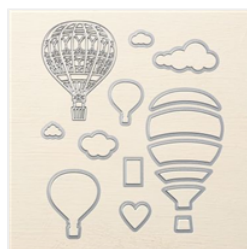

Price: \$6.00

[Big Shot - 143263](#)

Price: \$110.00

[Stitched Shapes
Dies - 145372](#)

Price: \$30.00

[Up & Away Thinlits
Dies - 142748](#)

Price: \$30.00

[2016-2018 In Color
Enamel Shapes -
141410](#)

Price: \$9.00

[Mini Glue Dots -
103683](#)

Price: \$8.00

[Stampin'
Dimensionals -
104430](#)

Price: \$5.00