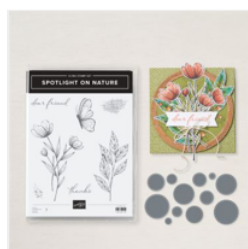

# Supply List

laurence Pasquier

0645546869

[createlier91@sfr.fr](mailto:createlier91@sfr.fr)

<https://www.bibichelolotte91.com/>

[Lot Spotlight On Nature - 163581](#)

Price: 63,75 €

[Plioir À Gaufrage 3D Feuilles En Cascade - 159847](#)

Price: 13,50 €

[Papier Cartonné A4 Blanc Simple - 159228](#)

Price: 16,00 €

[Papier Cartonné A4 Pétunia Pétillant - 163802](#)

Price: 17,00 €

[Tampon Encreur Memento Noir Tuxedo - 132708](#)

Price: 9,75 €

[Duo De Marqueurs Stampin' Blends Pétunia Pétillant - 163828](#)