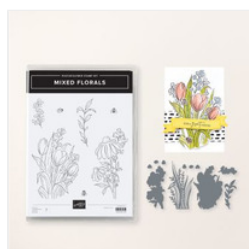

Supply List

Peggy Murwin

815-653-2216

peggymurwin@comcast.net

www.stampwithpeggy.com

[Mixed Florals Bundle - 164642](#)

Price: \$56.50

[Mixed Florals Photopolymer Stamp Set - 164639](#)

Price: \$24.00

[Mixed Florals Dies - 164641](#)

Price: \$39.00

[Everyday Arches Bundle \(English\) - 164630](#)

Price: \$45.00

[Everyday Arches Photopolymer Stamp Set \(English\) - 164623](#)

Price: \$21.00