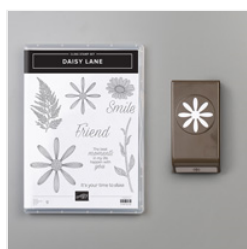

Supply List

Ann Huebner
920-851-6215

stampinheeb@yaho.com
www.stampinannies.com

[Daisy Lane Bundle](#)
- 151118

Price: $35.00