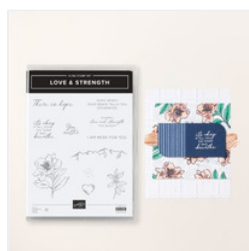

Supply List

Peggy Noe

peggy@pretypapercards.com

<http://pretypapercards.com>

[Love & Strength Cling Stamp Set \(English\) - 164252](#)

Price: \$23.00

[Unbounded Love Photopolymer Stamp Set \(English\) - 163378](#)

Price: \$25.00

[Basic Beige 8-1/2" X 11" Cardstock - 164511](#)

Price: \$14.00

[Lost Lagoon Classic Stampin' Pad - 161678](#)

Price: \$11.00

[Paper Trimmer - 152392](#)

Price: \$28.00

[Bone Folder - 102300](#)