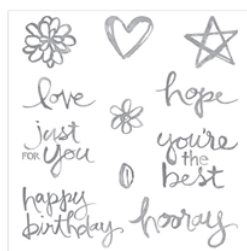

[Watercolor Words](#)
[Photopolymer](#)
[Stamp Set -](#)
[138702](#)

Price: $26.00