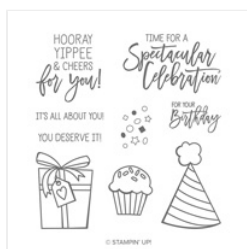

Supply List

Ann Clemmer
(530) 761-5090
ann@stamperdog.com
www.stamperdog.com

[Birthday Cheer Cling Stamp Set - 148604](#)

Price: \$20.00

[Big Shot - 143263](#)

Price: \$110.00

[Detailed Birthday Edgelits Dies - 148548](#)