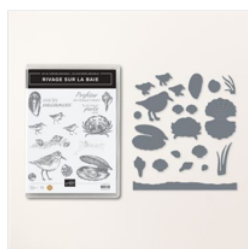

Supply List

laurence Pasquier

0645546869

createlier91@sfr.fr

<https://www.bibichelolotte91.com/>

[Lot Rivage Sur La Baie \(Français\) - 160446](#)

Price: 66,50 €

[Papier De La Série Design Spécialité 6" X 6" \(15.2 X 15.2 Cm\) Sur La Baie - 160434](#)

Price: 19,00 €

[Papier De La Série Design Spécialité 12" X 12" \(30.5 X 30.5 Cm\) Métal Peint À Sec - 160837](#)

Price: 9,75 €

[Papier Cartonné A4 Blanc Simple - 159228](#)

Price: 16,00 €

[Papier Cartonné A4 Copacabana - 131302](#)