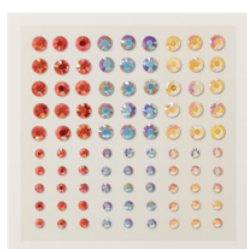

[Iridescent Pastel
Gems - 160429](#)

Price: $8.00