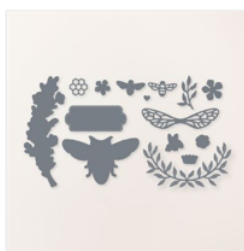

Supply List

laurence Pasquier

0645546869

createlier91@sfr.fr

<https://www.bibichelolotte91.com/>

[Papier De La Série
Design 12" X 12"
\(30.5 X 30.5 Cm\)
Désert Délicat -
160521](#)

Price: 14,75 €

[Set De Tampons
Amovibles Reine
Des Abeilles
\(Français\) -
160479](#)

Price: 28,00 €

[Poinçons Reine
Des Abeilles -
160484](#)

Price: 39,00 €

[Papier Cartonné
A4 Corail Calypso
- 124392](#)

Price: 17,00 €

[Papier Cartonné
A4 Blanc Simple -
159228](#)

Price: 16,00 €

[Papier De La Série
Design Spécialité
12" X 12" \(30.5 X
30.5 Cm\) Nature
Métallisée -
161639](#)