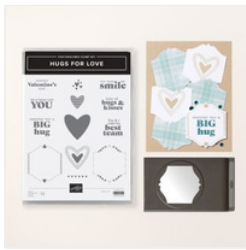

Marbled Elegance card

Supply List

Susie Wood

(641) 660-2537

ds52wood@gmail.com

www.susiewood.stampinup.net

[Hugs For Love Bundle \(English\) - 165738](#)

Price: \$38.50

[Hugs For Love Photopolymer Stamp Set \(English\) - 164559](#)

Price: \$20.00

[Bee My Valentine Photopolymer Stamp Set \(English\) - 162547](#)

Price: \$21.00

[To The Point Label Punch - 164568](#)

Price: \$25.00