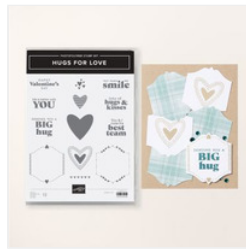

Marbled Elegance card

Supply List

Susie Wood

(641) 660-2537

ds52wood@gmail.com

www.susiewood.stampinup.net

[Hugs For Love Bundle \(English\) - 165738](#)

Price: \$38.50

[Hugs For Love Photopolymer Stamp Set \(English\) - 164559](#)

Price: \$20.00

[Bee My Valentine Photopolymer Stamp Set \(English\) - 162547](#)

Price: \$21.00

[To The Point Label Punch - 164568](#)

Price: \$25.00