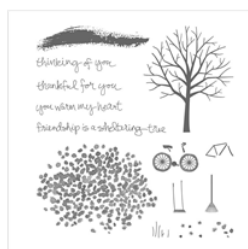

# Supply List

Angel Shaver

316-377-0807

[angelstamps@hotmail.com](mailto:angelstamps@hotmail.com)

[angelstamps1.blogspot.com](http://angelstamps1.blogspot.com)

[Sheltering Tree  
Photopolymer  
Stamp Set -  
137163](#)