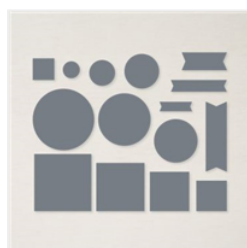

Price: \$11.00

[Early Espresso Classic Stampin' Pad - 147114](#)

Price: \$11.00

[Spotlight On Nature Dies - 163580](#)

Price: \$35.00

[Stylish Shapes Dies - 159183](#)

Price: \$30.00