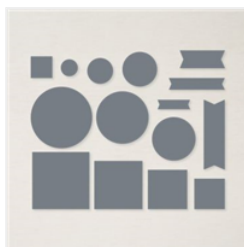

Price: \$10.00

[Sweet Sorbet 8-
1/2" X 11"
Cardstock -
159268](#)

Price: \$10.00

[Basic Black 8-1/2"
X 11" Cardstock -
121045](#)

Price: \$14.00

[Basic White 8-1/2"
X 11" Cardstock -
159276](#)

Price: \$13.00

[Tuxedo Black
Memento Ink Pad -
132708](#)

Price: \$8.00

[Dainty Delight Dies
- 160674](#)

Price: \$36.00

[Stylish Shapes
Dies - 159183](#)

Price: \$30.00

[Adhesive-Backed
Milky Dots -
160582](#)

Price: \$8.00