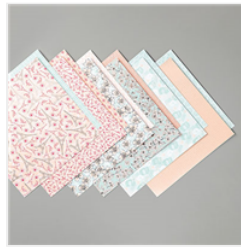

Supply List

Kim Vogel
989-506-1410

kim@kimsbasementbunch.com
www.kim_vogel.stampinup.net

[Whisper White
Medium Envelopes
- 107301](#)

Price: \$7.50

[Petal Pink 1/4" \(6.4
Mm\) Metallic-Edge
Ribbon - 151194](#)

Price: \$7.00

[Parisian Blossoms
Specialty Designer
Series Paper -
151192](#)

Price: \$14.50

[Pool Party 8-1/2" X
11" Cardstock -
122924](#)

Price: \$8.75

[Peaceful Moments
Cling Stamp Set
\(En\) - 151595](#)

Price: \$21.00

[Tuxedo Black
Memento Ink Pad -
132708](#)

Price: \$6.00

[2-1/4" \(5.7 Cm\)
Circle Punch -
143720](#)

Price: \$18.00

[2" \(5.1 Cm\) Circle
Punch - 133782](#)

Price: \$18.00

[1" \(2.5 Cm\) Circle
Punch - 119868](#)