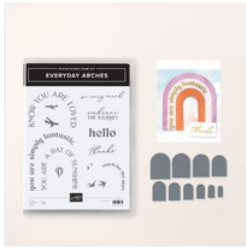

Popsicle Candy Box DIY

Supply List

Angie Pyjas
817-975-3141

stampingwithmore@gmail.com
<http://www.stampingwithmore.com>

[Everyday Arches Bundle \(English\) - 164630](#)

Price: \$45.00

[Round We Go Bundle \(English\) - 163730](#)

Price: \$45.00

[Mini Alphabet Dies - 162934](#)

Price: \$31.00

[Real Red 8-1/2" X 11" Cardstock - 102482](#)

Price: \$14.00

[Secret Sea 8-1/2" X 11" Cardstock - 165624](#)

Price: \$14.00

[Basic White 8-1/2" X 11" Cardstock - 166780](#)